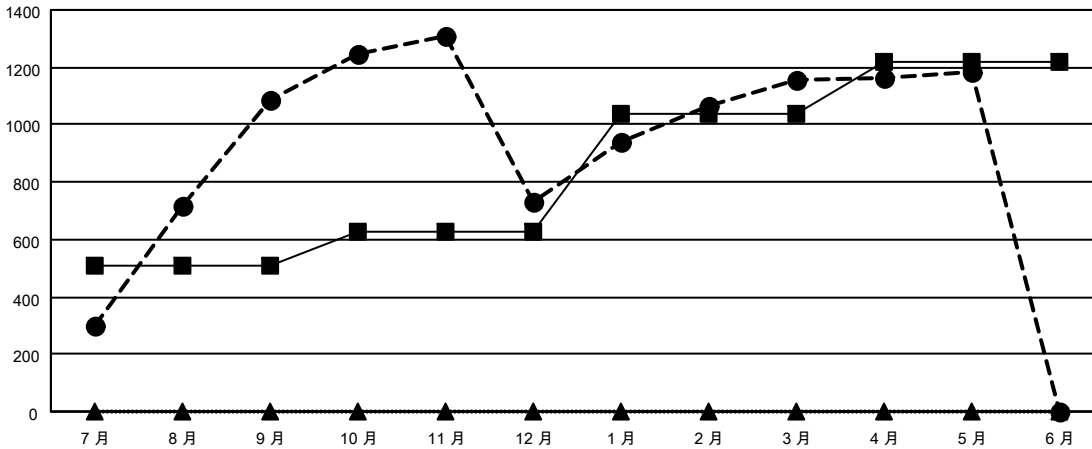

GMT MONTHLY MEMBERSHIP PROGRESS REPORT

Results as of: 5/31/2024

Multiple District 300B

LOCATION: REP OF CHINA

GMT: OPEN

GMT憲章區 5 - M

分會			
成果 2023-2024			
季	新分會目標	新會	會員流失的分會
7月/8月/9月	7	7	1
10月/11月/12月	0	6	1
1月/2月/3月	4	6	0
4月/5月/6月	2	1	3

位會員@每位須繳			
成果 2023-2024			
季	會員淨增長目標	實際會員增長數	實際退會會員 (包括轉會)
7月/8月/9月	510	1,571	338
10月/11月/12月	115	488	783
1月/2月/3月	410	474	30
4月/5月/6月	185	65	28

目標與實際新會累積

目標和實際會員累積

已取消的分會: 5	299 CLUBS OF 344 增添1位或以上的新會員	性別分佈
		男 8,991 (69.41%)
		女 3,962 (30.59%)
放棄的會員	點擊這裡取得彙計會員數據	總計家庭單位會員數 702
過世 20		支付減半會費的家庭會員 438
分會已取消 0		
其他 1,159		
總計 1,179		