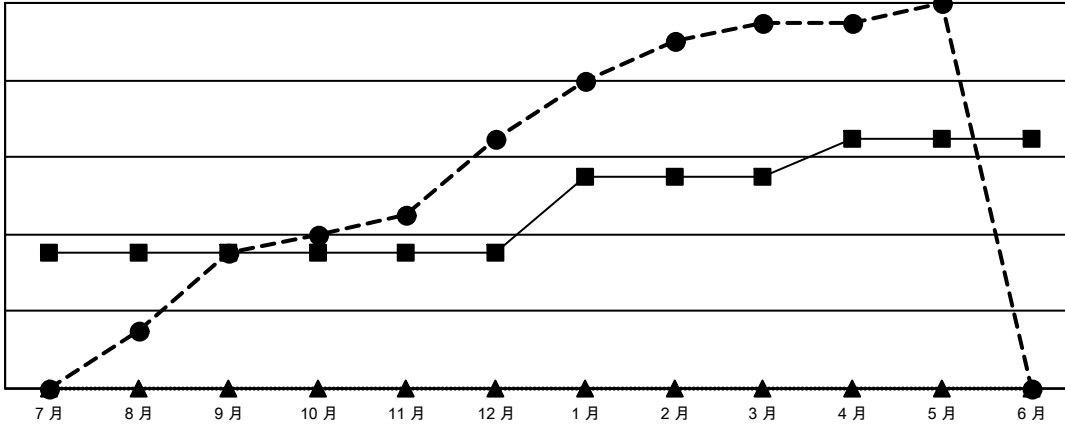

GMT MONTHLY MEMBERSHIP PROGRESS REPORT

Results as of: 5/31/2024

Multiple District 300B

LOCATION: REP OF CHINA

GMT: OPEN

GMT憲章區 5 - M

分會			
成果 2023-2024			
季	新分會目標	新會	會員流失的分會
7月/8月/9月	7	7	1
10月/11月/12月	0	6	1
1月/2月/3月	4	6	0
4月/5月/6月	2	1	3

位會員@每位須繳			
成果 2023-2024			
季	會員淨增長目標	實際會員增長數	實際退會會員 (包括轉會)
7月/8月/9月	510	1,571	338
10月/11月/12月	115	488	783
1月/2月/3月	410	474	30
4月/5月/6月	185	65	28

目標與實際新會累積

目標和實際會員累積

已取消的分會: 5	299 CLUBS OF 344 增添1位或以上的新會員	性別分佈
		男 8,991 (69.41%)
		女 3,962 (30.59%)
放棄的會員	點擊這裡取得彙計會員數據	總計家庭單位會員數 702
過世 20		支付減半會費的家庭會員 438
分會已取消 0		
其他 1,159		
總計 1,179		